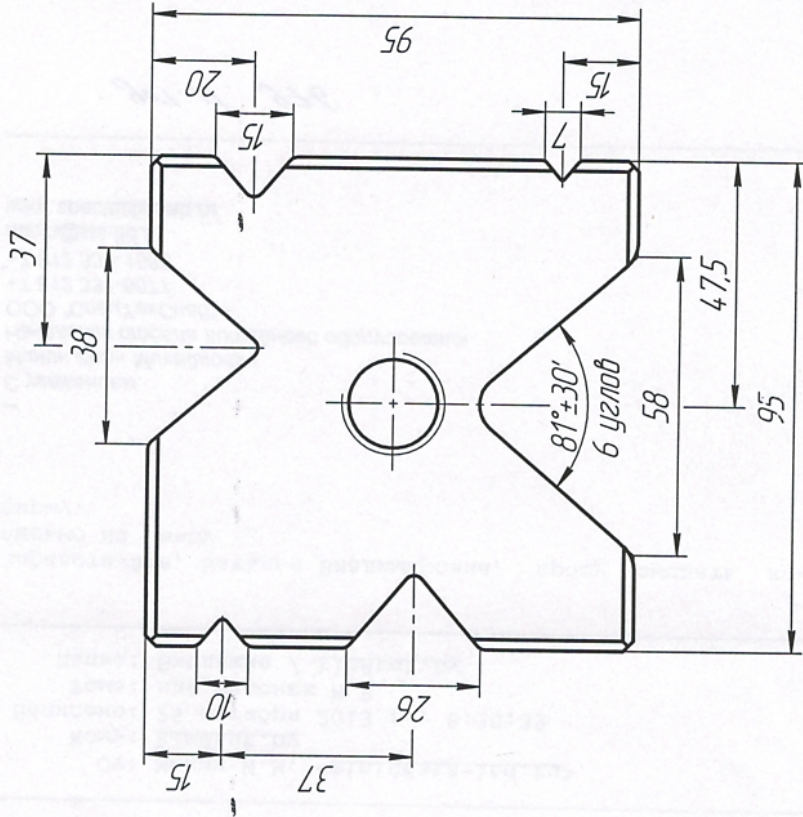

ИВ1330.60.001

ИВ1330.60.001		Лист	Масса	Масштаб
Матрица			137,8	1:1
Сталь 70 ГОСТ 14959-79		Лист	Листов 1	
Изм.	Лист	№ докум.	Подп.	Дата
Разраб.				
Проб.				
Т.контр.				
Исполн.				
Умб.				

Копирован