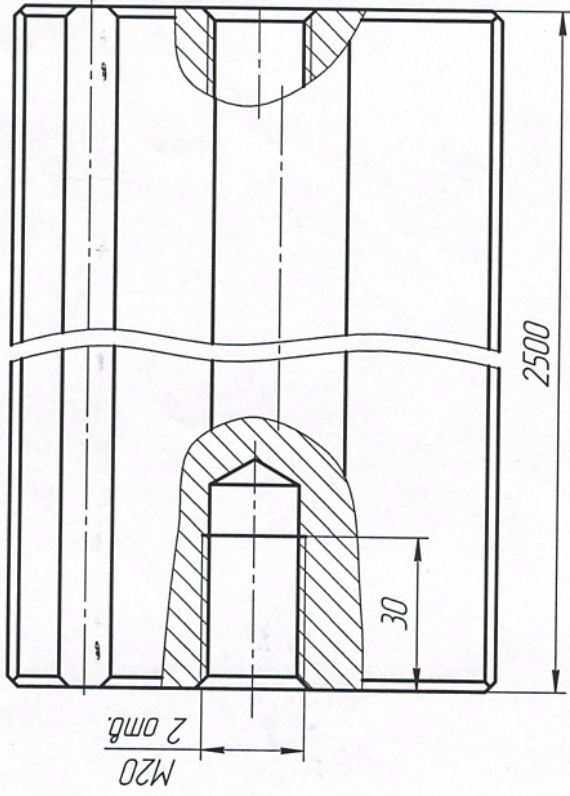

ИВ1330.60.001

ИВ1330.60.001		Лист	Масса	Масштаб
Матрица			137,8	1:1
Сталь 70 ГОСТ 14959-79		Лист	Листов 1	
Изм.	Лист	№ докум.	Подп.	Дата
Разраб.				
Проб.				
Т.контр.				
Исполн.				
Умб.				

Копирован