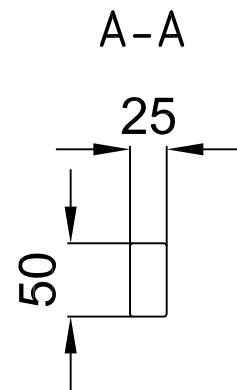

Согласовано

Инв. № подл.      Подпись и дата      Взам. инв. №

Труба профильная 25x50x4  
Кольцо - 4 шт  
Внутренний радиус - 745 мм  
Внешний радиус - 770 мм