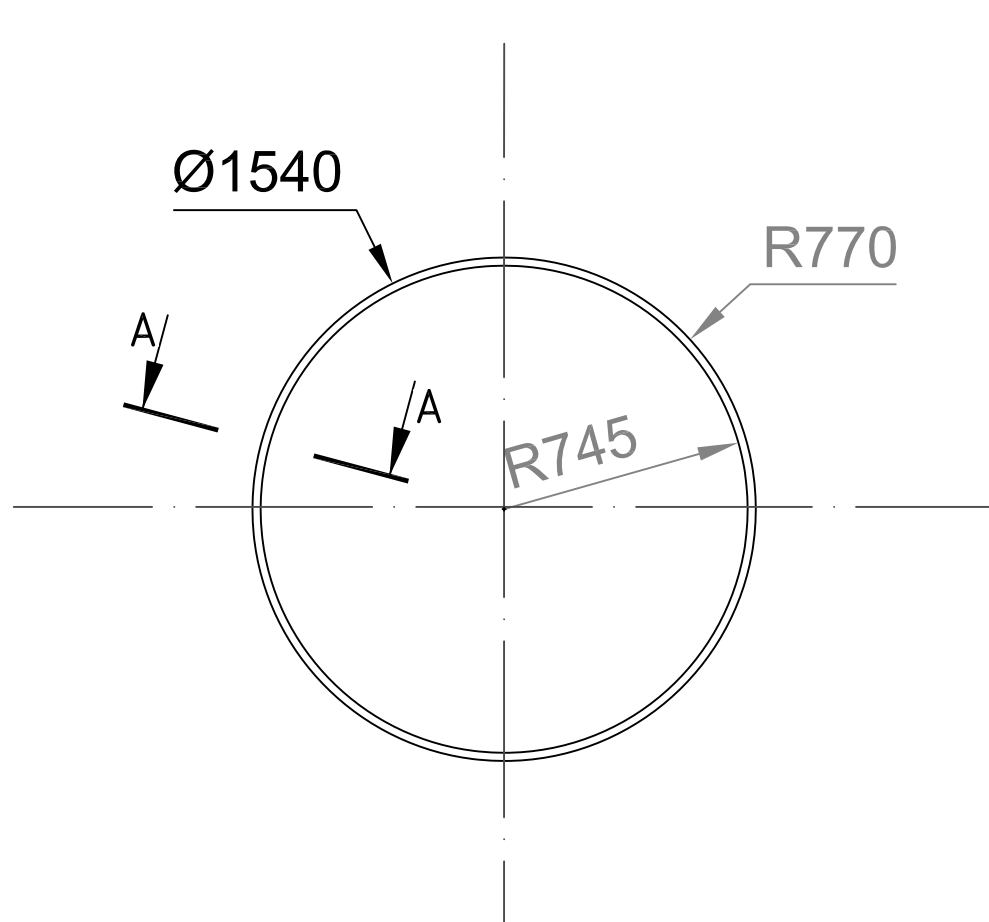

Согласовано

Инв. № подл.      Подпись и дата      Взам. инв. №

Труба профильная 25x50x4  
Кольцо - 4 шт  
Внутренний радиус - 745 мм  
Внешний радиус - 770 мм