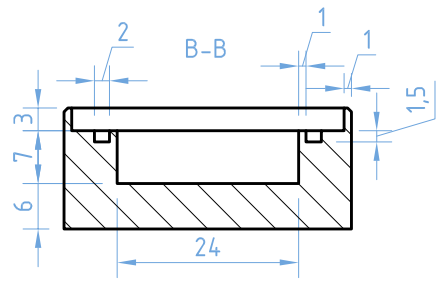

2 отв. D4.5
 Зенковать под винт с потайной головкой D8мм

Материал Д16, АМГ, В95

* Ориентировочные размеры, допуски +/-1
 ** Не указанные явно допуски +/-0.1

Взам. инв. №

Подпись и дата

Инв. № подл.

Ходовой огонь кормовой

Изм. Кол. уч. Лист № док. Подп. Дата

Кол-во 2 шт.

Стадия Лист Листов

Масштаб 1:1