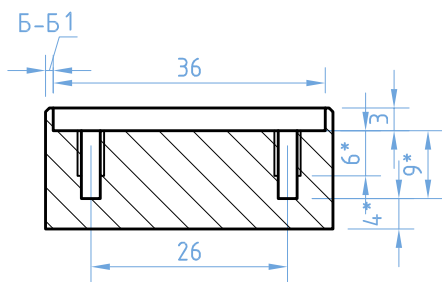

2 отв. D4.5
 Зенковать под винт с потайной головкой D8мм

Материал Д16, АМГ, В95

* Ориентировочные размеры, допуски +/-1
 ** Не указанные явно допуски +/-0.1

Взам. инв. №

Подпись и дата

Инв. № подл.

Ходовой огонь кормовой

Изм. Кол. уч. Лист № док. Подп. Дата

Кол-во 2 шт.

Стадия Лист Листов

Масштаб 1:1