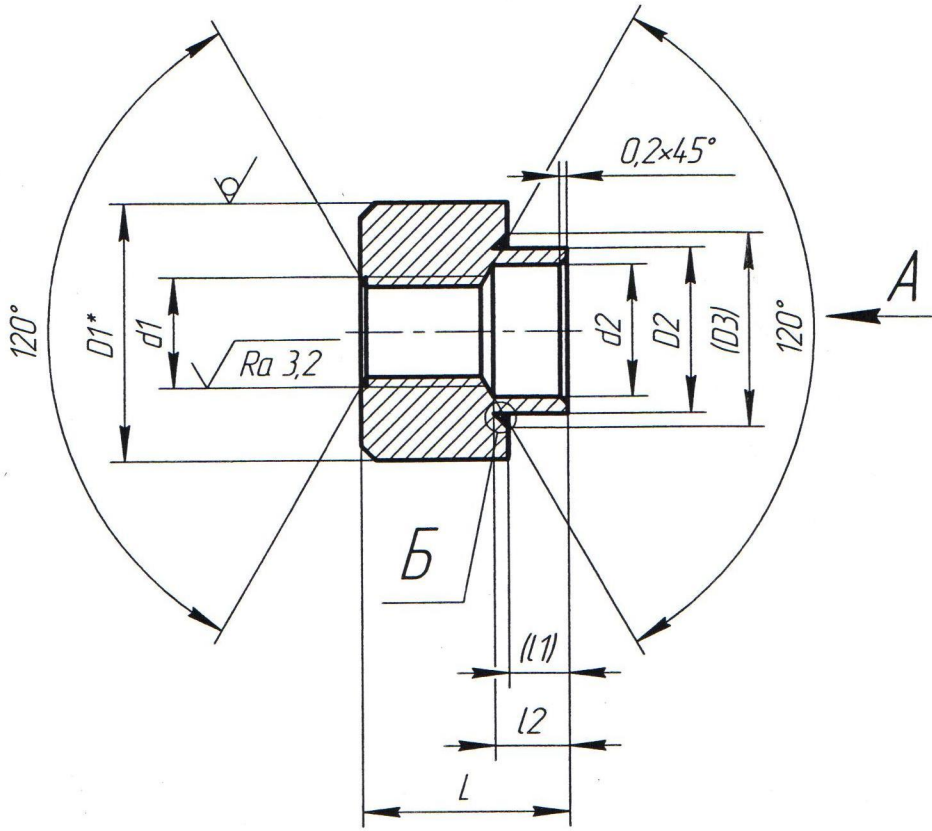

Подп. и дата
Ташуза 4.05.09

Инв. № подл.
4588

Обозначение	L, мм	l1, мм
ЦИК.71334.1.002	6,2	1,2
-1	6,6	1,6
-2	5,2	1,2
-3	6,6	1,6
-4	5,7	1,7
-5	7,2	1,2
-6	7,6	1,6
-7	9,2	1,2

Развертка пов. В