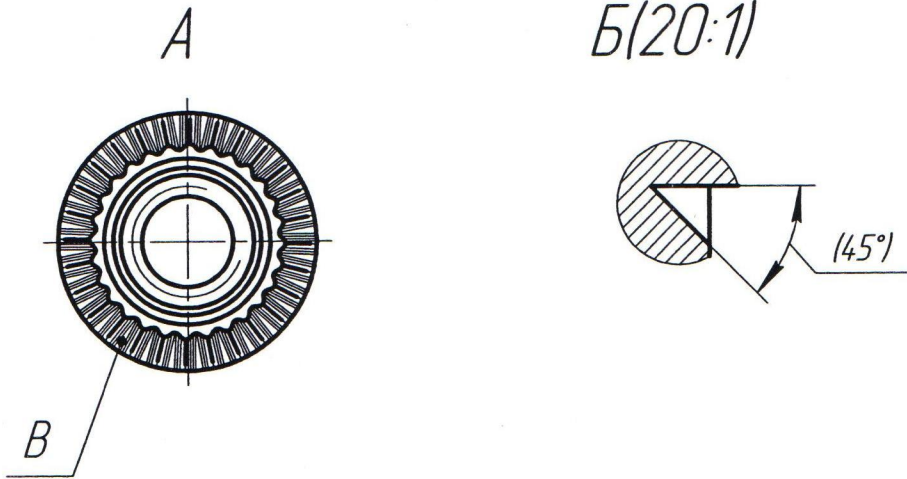

Подп. и дата
Ташуза 4.05.09

Инв. № подл.
4588

Обозначение	L, мм	l1, мм
ЦИК.71334.1.002	6,2	1,2
-1	6,6	1,6
-2	5,2	1,2
-3	6,6	1,6
-4	5,7	1,7
-5	7,2	1,2
-6	7,6	1,6
-7	9,2	1,2

Развертка пов. В