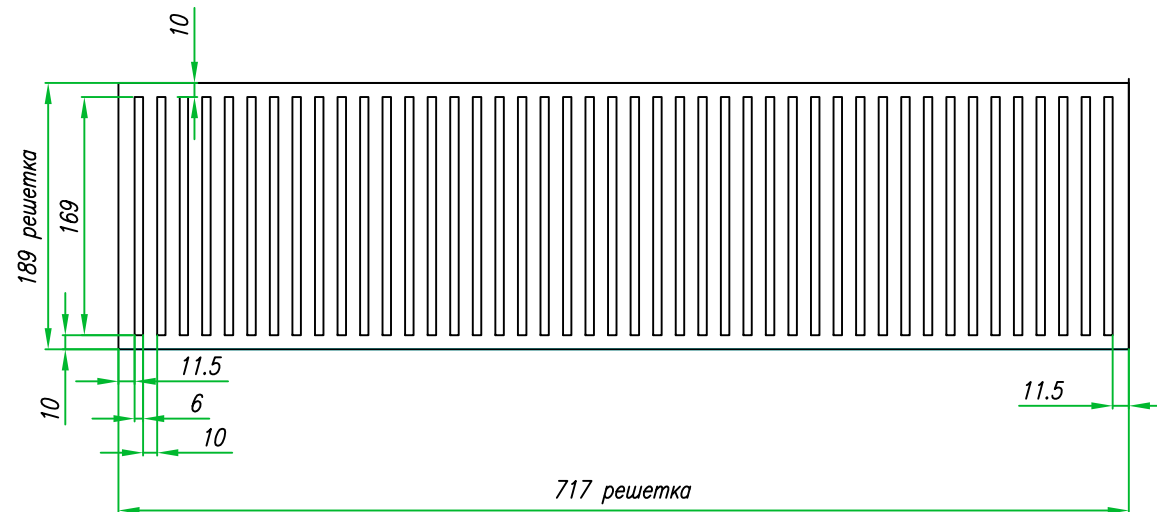

Решетка дровницы

Решетка камина

Решетка боковая нижняя

Решетка боковая средняя

Решетка боковая верхняя

Материал: лист 10 мм AISI 304