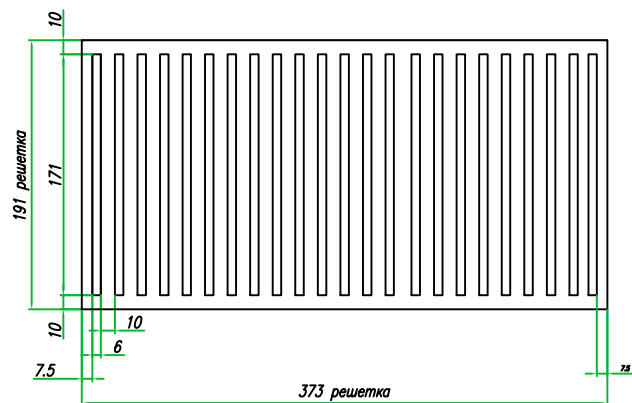

Решетка дровницы

Решетка камина

Решетка боковая нижняя

Решетка боковая средняя

Решетка боковая верхняя

Материал: лист 10 мм AISI 304