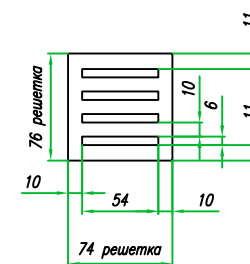

Решетка дровницы

Решетка камина

Решетка боковая нижняя

Решетка боковая средняя

Решетка боковая верхняя

Материал: лист 10 мм AISI 304