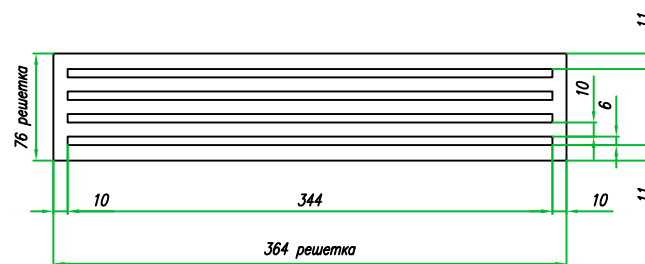

Решетка дровницы

Решетка камина

Решетка боковая нижняя

Решетка боковая средняя

Решетка боковая верхняя

Материал: лист 10 мм AISI 304