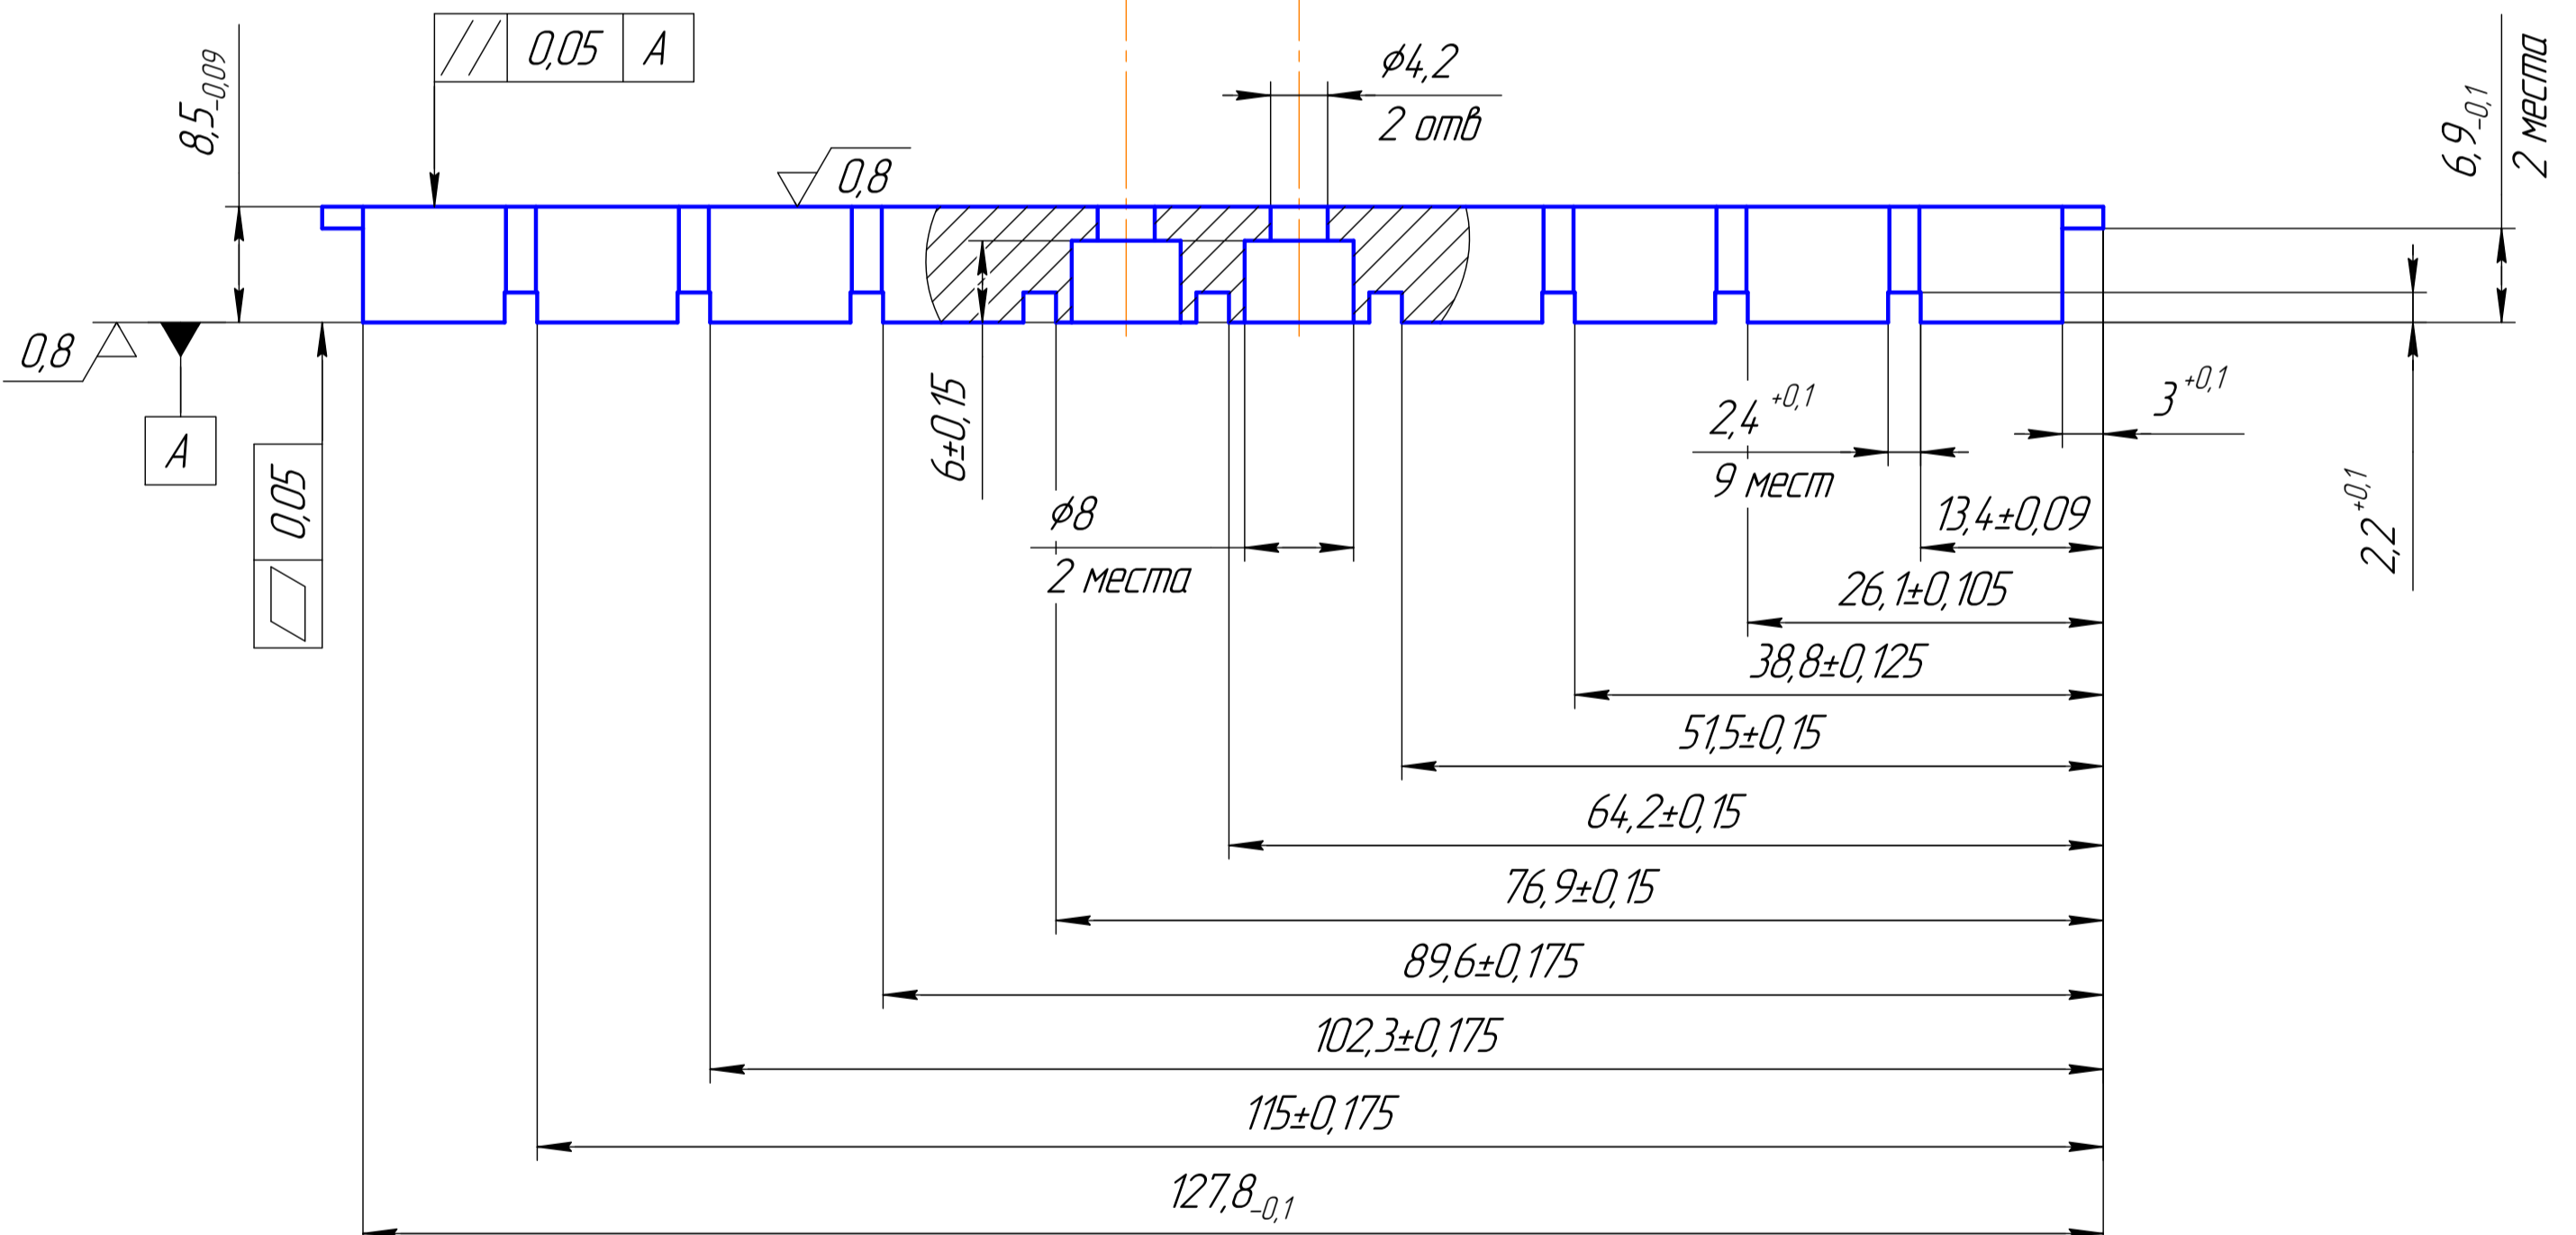

√3,2(✓)

0305.0000068

Количество: 2 штуки.

Изм. №	Изм. №	Изм. №	Изм. №	Изм. №	Изм. №	Изм. №	Изм. №
Изм. №	Изм. №	Изм. №	Изм. №	Изм. №	Изм. №	Изм. №	Изм. №
Изм. №	Изм. №	Изм. №	Изм. №	Изм. №	Изм. №	Изм. №	Изм. №
Изм. №	Изм. №	Изм. №	Изм. №	Изм. №	Изм. №	Изм. №	Изм. №
Изм. №	Изм. №	Изм. №	Изм. №	Изм. №	Изм. №	Изм. №	Изм. №
Изм. №	Изм. №	Изм. №	Изм. №	Изм. №	Изм. №	Изм. №	Изм. №
Изм. №	Изм. №	Изм. №	Изм. №	Изм. №	Изм. №	Изм. №	Изм. №
Изм. №	Изм. №	Изм. №	Изм. №	Изм. №	Изм. №	Изм. №	Изм. №
Изм. №	Изм. №	Изм. №	Изм. №	Изм. №	Изм. №	Изм. №	Изм. №
Изм. №	Изм. №	Изм. №	Изм. №	Изм. №	Изм. №	Изм. №	Изм. №

				0305.0000068		
				Шидер		
				Лит.	Масса	Масштаб
					0,29	2:1
				Лист	Листов	
					1	
				Сталь 20 ГОСТ 1050-2013		
				Копировал		
				Формат А2		