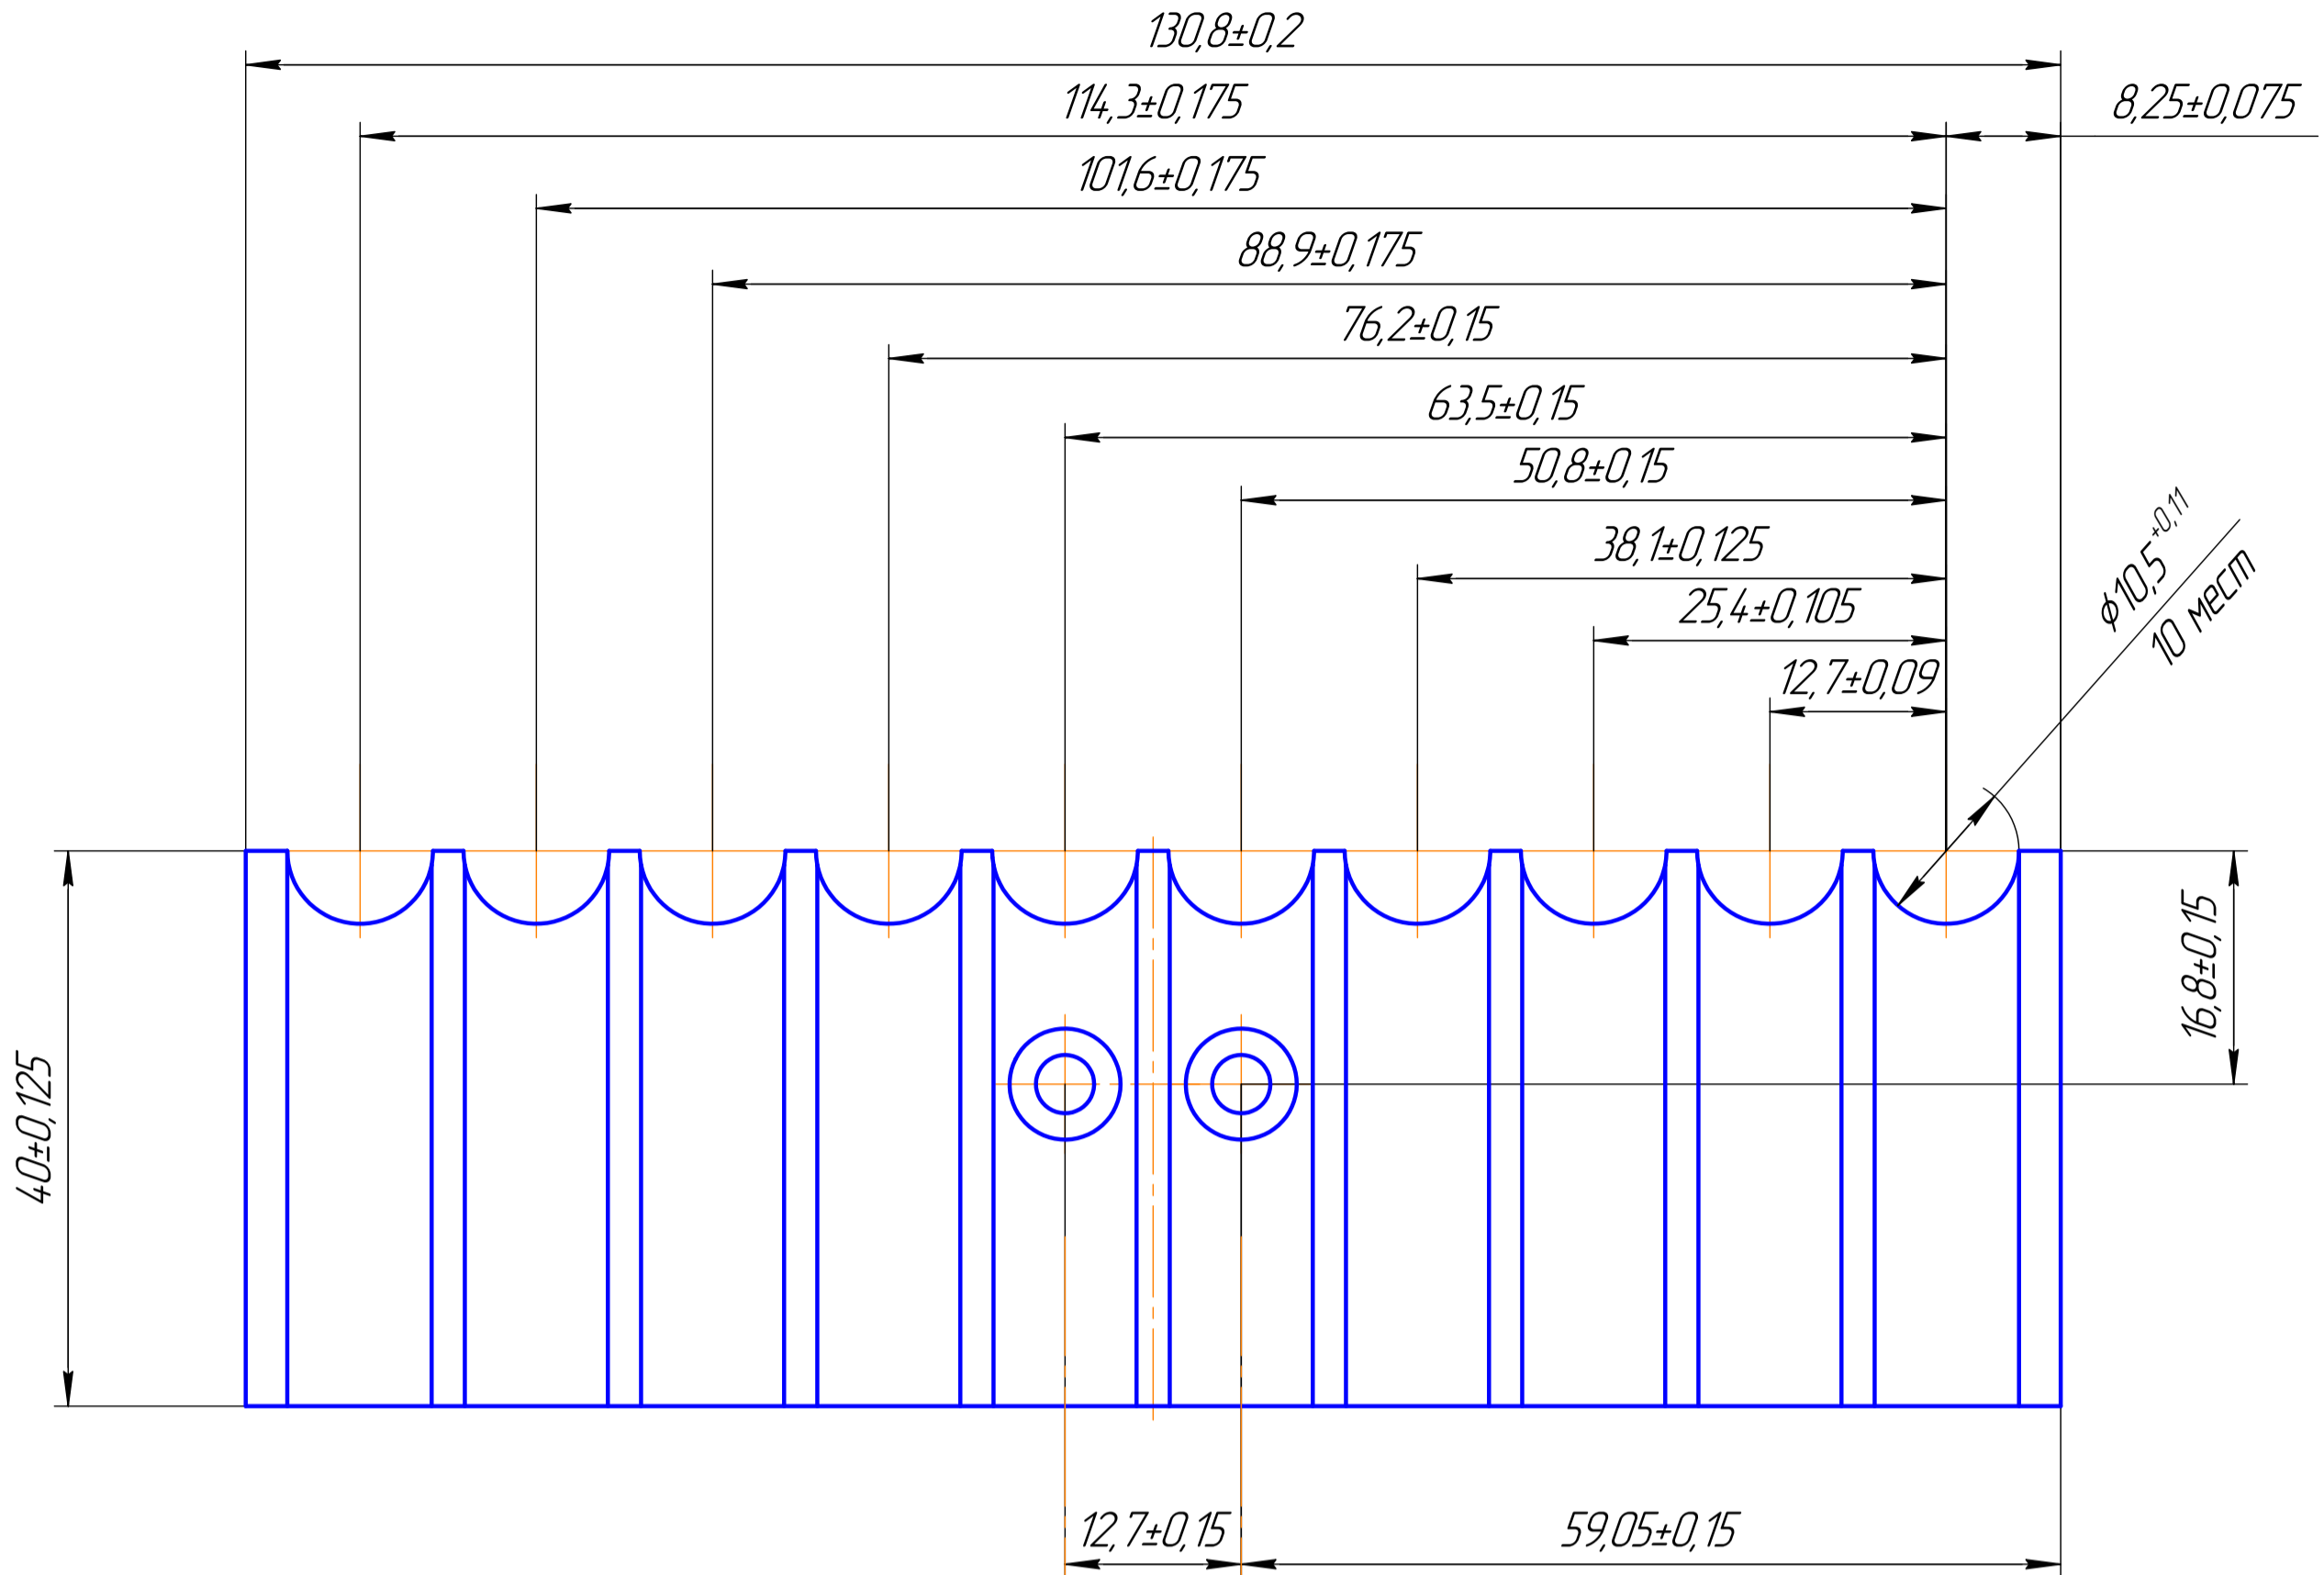

√3,2(✓)

0305.0000068

Количество: 2 штуки.

Изм. №	Изм. №	Изм. №	Изм. №	Изм. №	Изм. №	Изм. №	Изм. №
Изм. №	Изм. №	Изм. №	Изм. №	Изм. №	Изм. №	Изм. №	Изм. №
Изм. №	Изм. №	Изм. №	Изм. №	Изм. №	Изм. №	Изм. №	Изм. №
Изм. №	Изм. №	Изм. №	Изм. №	Изм. №	Изм. №	Изм. №	Изм. №
Изм. №	Изм. №	Изм. №	Изм. №	Изм. №	Изм. №	Изм. №	Изм. №
Изм. №	Изм. №	Изм. №	Изм. №	Изм. №	Изм. №	Изм. №	Изм. №
Изм. №	Изм. №	Изм. №	Изм. №	Изм. №	Изм. №	Изм. №	Изм. №
Изм. №	Изм. №	Изм. №	Изм. №	Изм. №	Изм. №	Изм. №	Изм. №
Изм. №	Изм. №	Изм. №	Изм. №	Изм. №	Изм. №	Изм. №	Изм. №
Изм. №	Изм. №	Изм. №	Изм. №	Изм. №	Изм. №	Изм. №	Изм. №

				0305.0000068		
				Шидер		
				Лит.	Масса	Масштаб
					0,29	2:1
				Лист	Листов	
					1	
				Сталь 20 ГОСТ 1050-2013		
				Копировал		
				Формат А2		