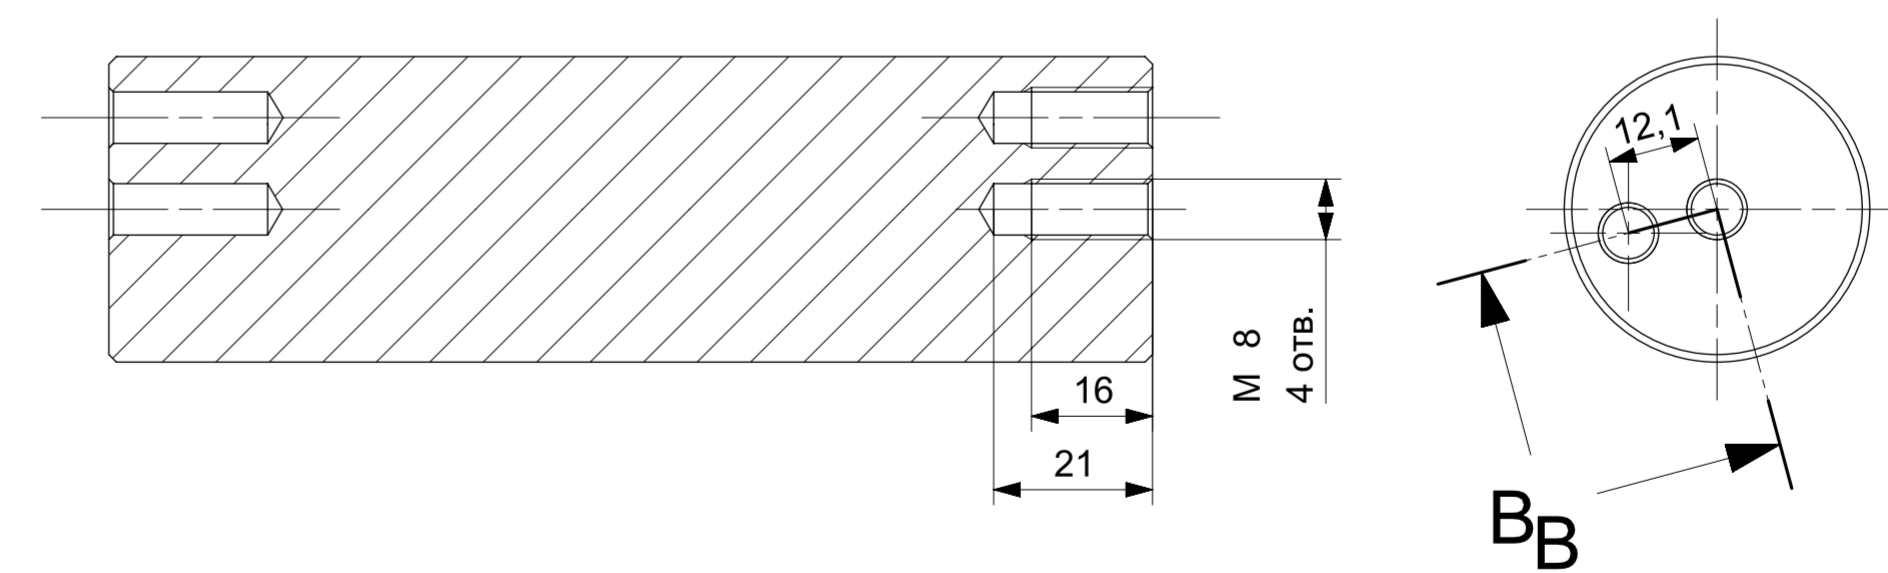

5 Рифление сетчатое 1,2x45 жесткая

Материл: Круг 42 Сталь любая
Количество 103 шт.

Материл: Круг 28 Ст3 или Круг 25 калиб.Сталь любая
Количество 206 шт.

SECTION B-B

SIEMENS		THIS DRAWING HAS BEEN PRODUCED USING AN EXAMPLE TEMPLATE PROVIDED BY SIEMENS PLM SOFTWARE			
FIRST ISSUED		TITLE			
DRAWN BY					
CHECKED BY					
APPROVED BY		SIZE	DRG NO.	SHEET REV	
		A2	Os_blini	A	
ALL DIMENSIONS IN MM		SCALE 1:1	SHEET 1 OF 1		