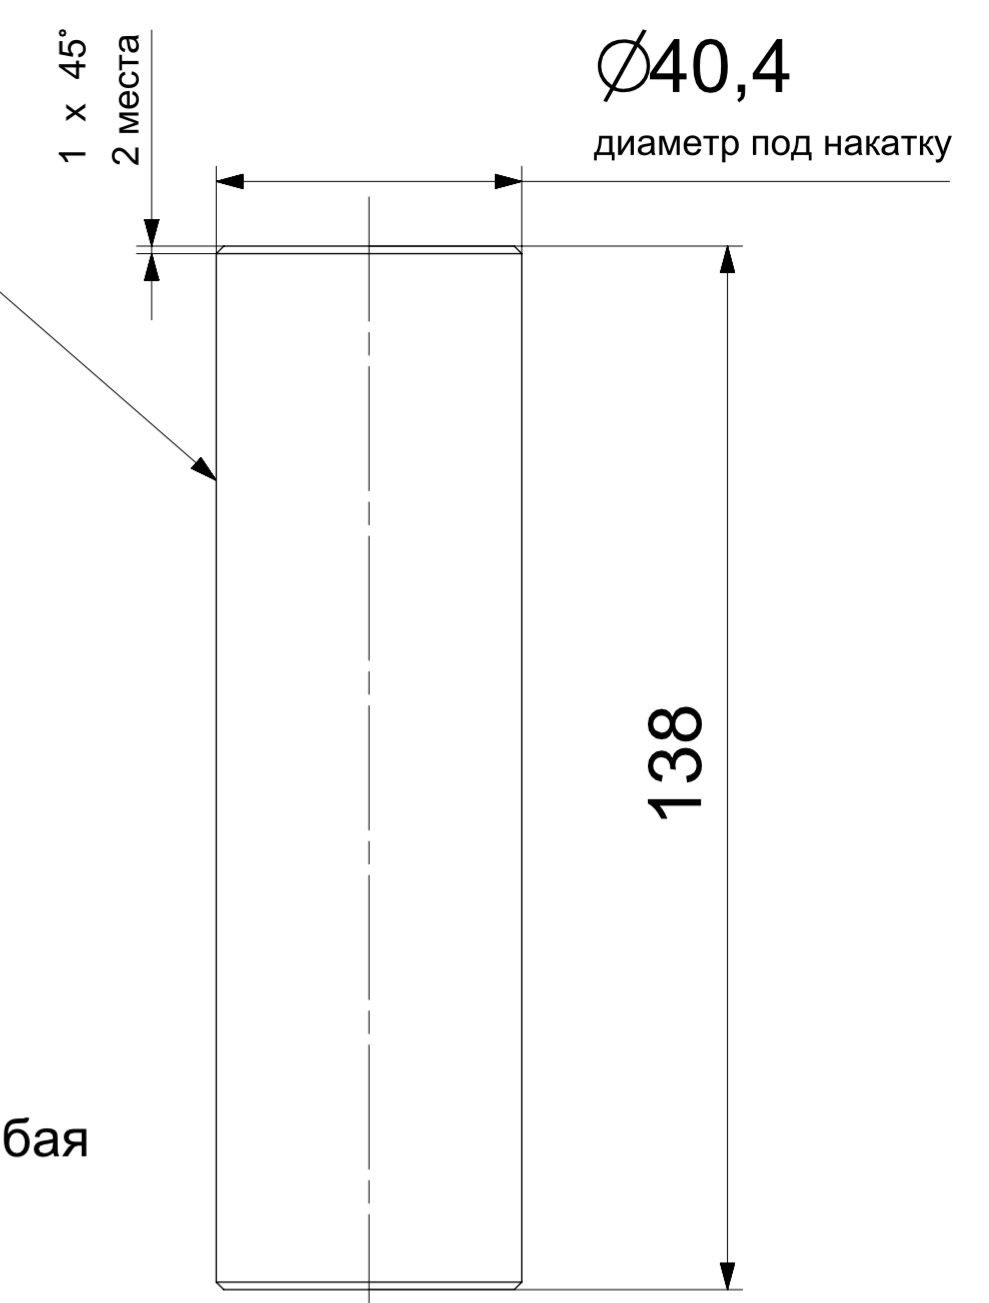

5 Рифление сетчатое 1,2x45 жесткая

Материл: Круг 42 Сталь любая
Количество 103 шт.

Материл: Круг 28 Ст3 или Круг 25 калиб.Сталь любая
Количество 206 шт.

SECTION B-B

SIEMENS		THIS DRAWING HAS BEEN PRODUCED USING AN EXAMPLE TEMPLATE PROVIDED BY SIEMENS PLM SOFTWARE			
FIRST ISSUED		TITLE			
DRAWN BY					
CHECKED BY					
APPROVED BY		SIZE	DRG NO.	SHEET REV	
		A2	Os_blini	A	
ALL DIMENSIONS IN MM		SCALE 1:1	SHEET 1 OF 1		