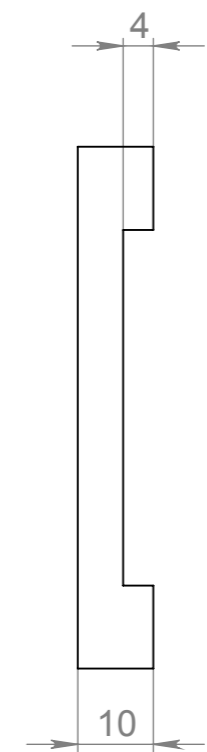

СР

Справ. №

Инв. № подл.	Подп. и дата	Взам. инв. №	Инв. № дубл.	Подп. и дата

					P1.01.000			
Изм.	Лист	№ докум.	Подп.	Дата	Держатель аккумулятора	Лит.	Масса	Масштаб
Разраб.		Каролькова						
Пров.								
Т. контр.						Лист 1	Листов 1	
Н. контр.					Алюминий	ООО НПФ "Иридиум"		
Утв.								