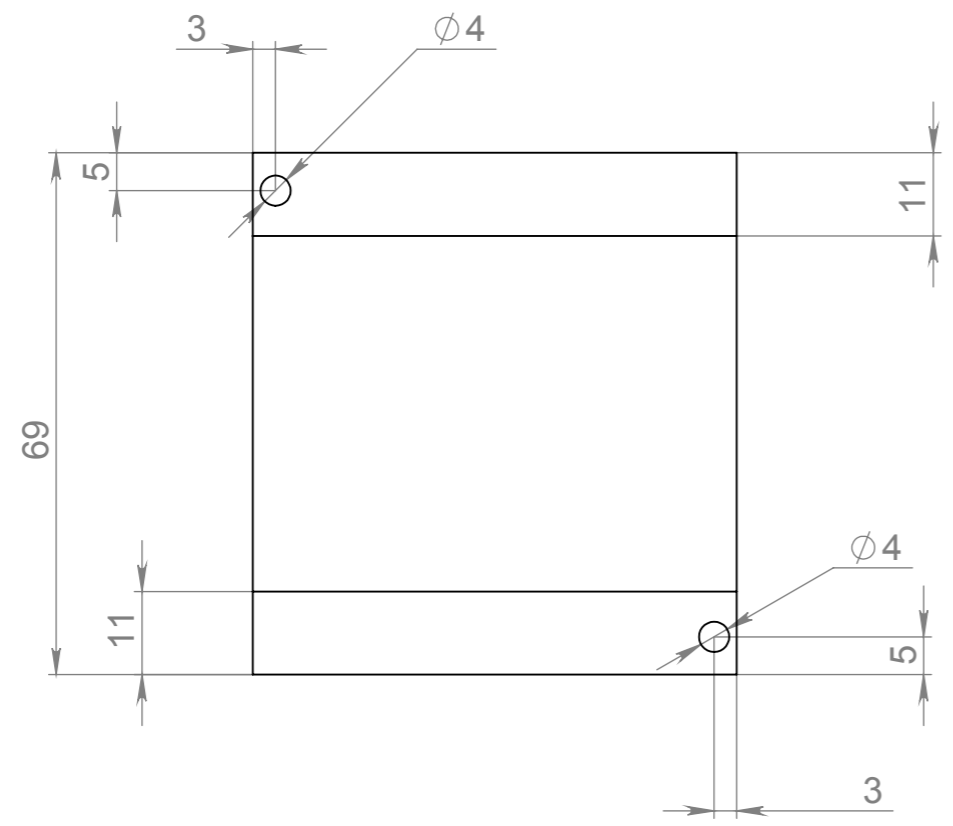

СР

Справ. №

Инв. № подл.	Подп. и дата	Взам. инв. №	Инв. № дубл.	Подп. и дата

					P1.01.000			
Изм.	Лист	№ докум.	Подп.	Дата	Держатель аккумулятора	Лит.	Масса	Масштаб
Разраб.		Каролькова						
Пров.								
Т. контр.						Лист 1	Листов 1	
Н. контр.					Алюминий	ООО НПФ "Иридиум"		
Утв.								