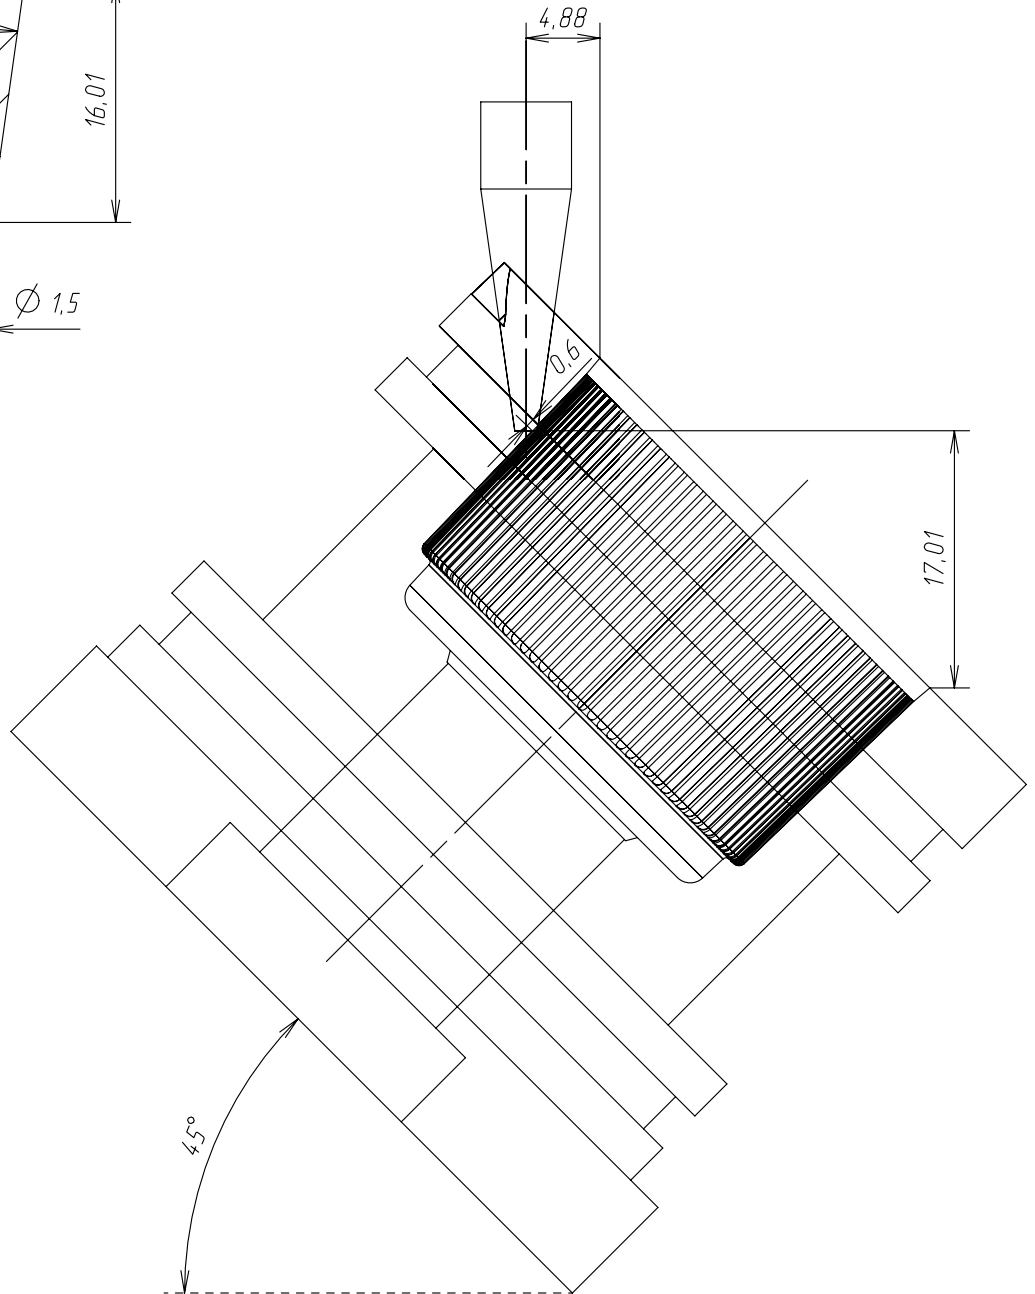

303.00.003-01-2-Эл

					303.00.003-01-2-Эл						
Изм.	Лист	№ докум.	Подпись	Дата	Электрод			литера	масса	масштаб	
Разраб.	Джемалова										2:1
Проб.											
Т.контр.								лист 1	листов		
Н.контр.											
Утв.					Медь			ИП Яснецова			