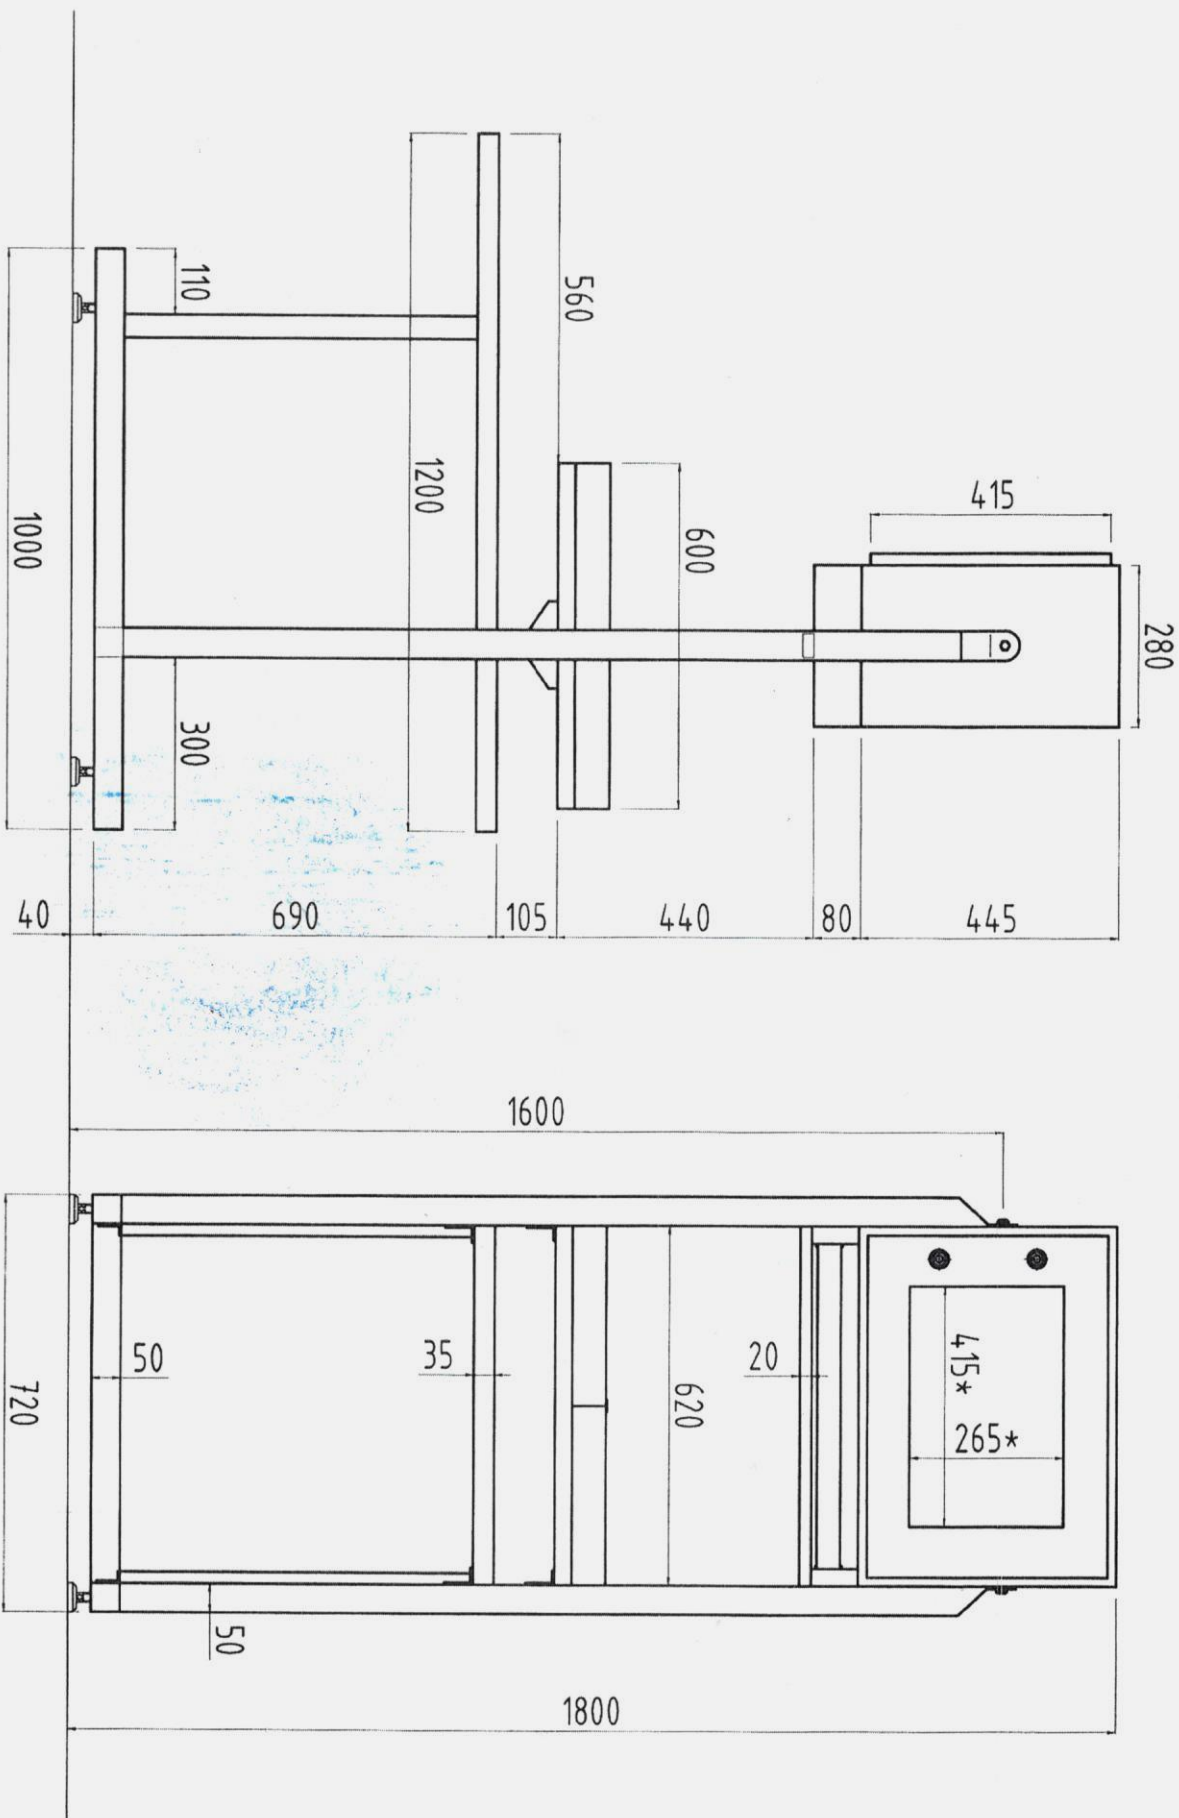

# Ящик для монитора и приставки

1. Материалы не указаны

\* Размеры окна уточняются в зависимости от модели монитора

Материал AISI 304

Ящик - Лист 1,5

Каркас - Труба 50x50

Согласовано \_\_\_\_\_