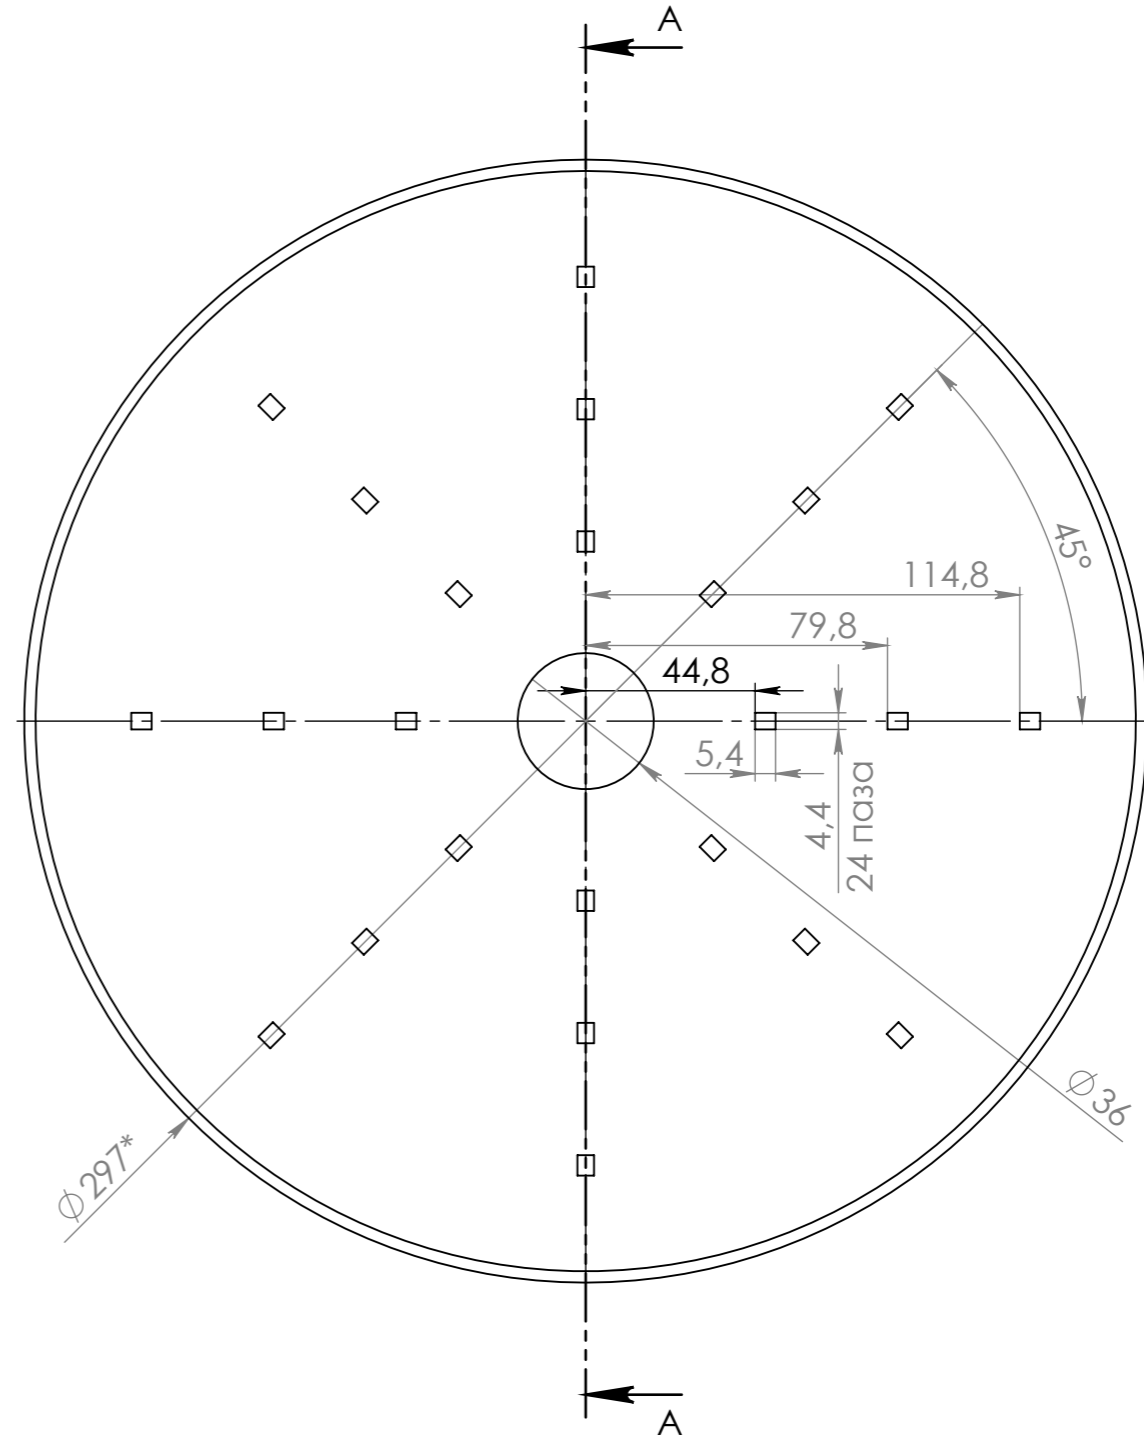

СЕЧЕНИЕ А-А

- * - Размеры для справок.
- Неуказанные предельные отклонения размеров по: H14, h14, +/- t/2.

					ПР.100.001 ПР04		
					Крышка		
					Лит.	Масса	Масштаб
						966.11	1:2
					Лист 1	Листов 1	
Изм.	Лист	№ докум.	Подп.	Дата	Лазер Лист AISI 304- 1,5 мм Лист AISI 304- 1,5 мм		
Разраб.							
Пров.							
Т. контр.							
Н. контр.							
Утв.							