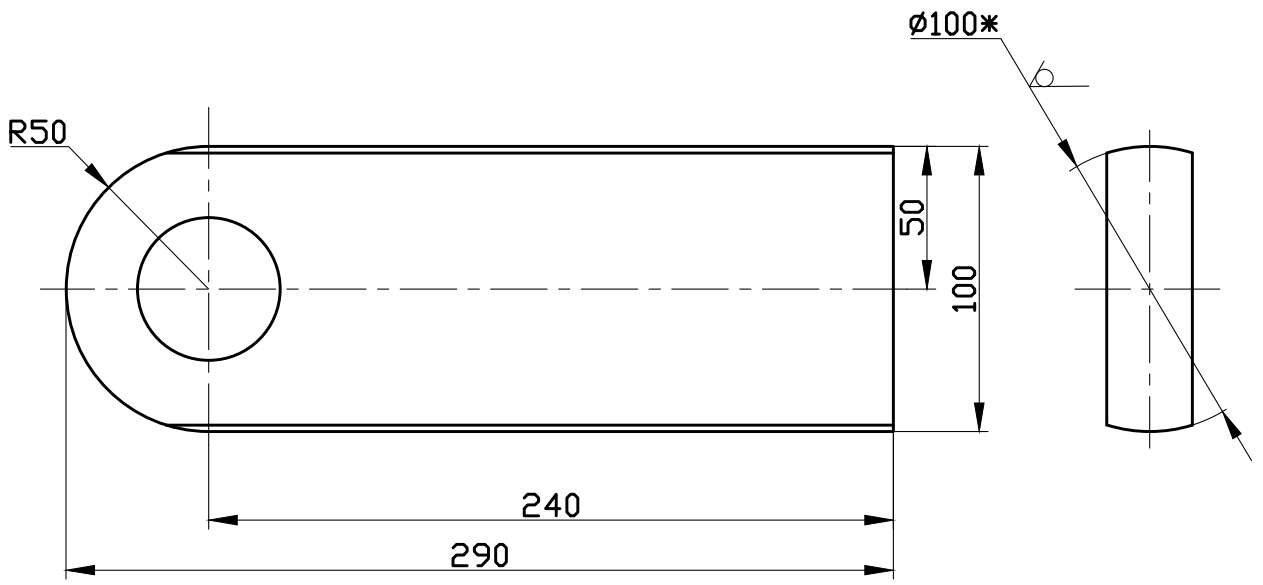

ДПСК101-02.101

Rz40/ (✓)

- * Размеры для справок.
3. Неуказанные предельные отклонения размеров: H14, h14, ±IT14/2.

Инв.№ подл. Подг. и дата
 Инв.№ инв. взамен инв. № инв. № дубл. Подг. и дата

ДПСК101-02.101			
Изм. Лист	№ докум.	Подпись	Дата
Разраб. П.Перегудин			31.05.16
Проверил А.Савекин			
Т. контр.			
Н. контр.			
Утвердил С.Перегудов			
ПРОУШИНА		Лит.	Масса
КРУГ		Лист	Листов 1
В-4-100 ГОСТ 2590-88		Б кг 1:2.5	
Ст.20 ГОСТ 1050-88		Масштаб	