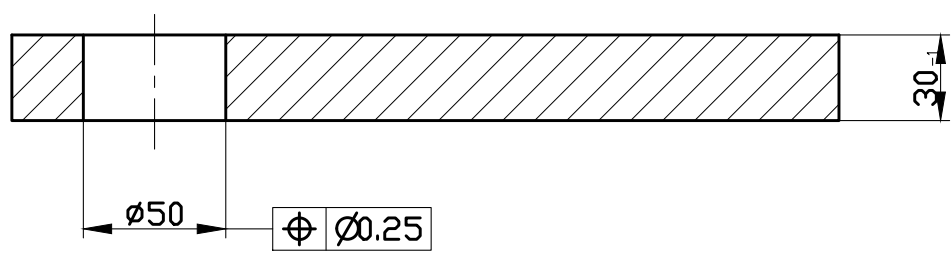

ДПСК101-02.101

Rz40/ (✓)

- * Размеры для справок.
3. Неуказанные предельные отклонения размеров: H14, h14, ±IT14/2.

Инв.№ подл. Подг. и дата
 Инв.№ инв. взамен инв. № инв. № дубл. Подг. и дата

ДПСК101-02.101			
Изм. Лист	№ докум.	Подпись	Дата
Разраб. П.Перегудин			31.05.16
Проверил А.Савекин			
Т. контр.			
Н. контр.			
Утвердил С.Перегудов			
ПРОУШИНА		Лит.	Масса
КРУГ		Лист	Листов 1
В-4-100 ГОСТ 2590-88		Б кг 1:2.5	
Ст.20 ГОСТ 1050-88		Масштаб	