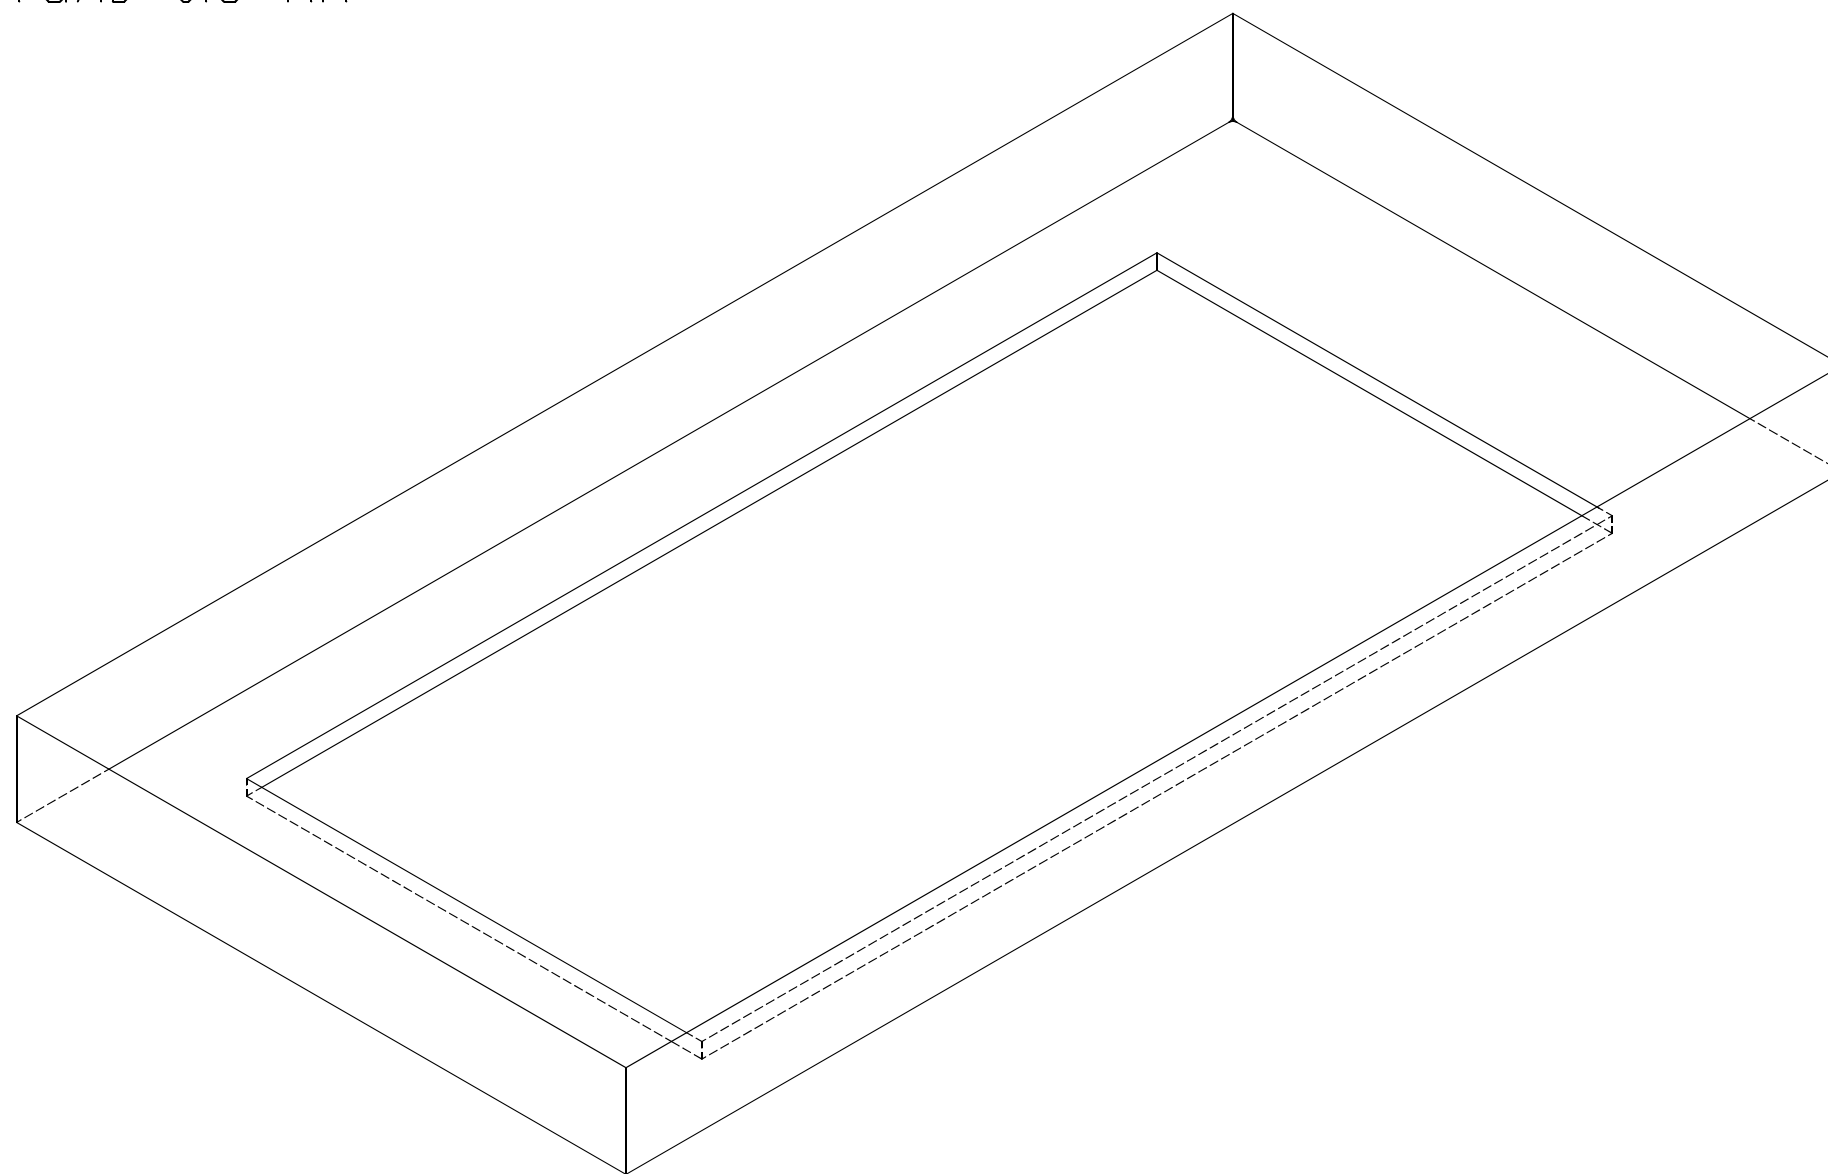

Материал короба сталь 0.8 мм

УКАЗАНЫ НАРУЖНЫЕ РАЗМЕРЫ