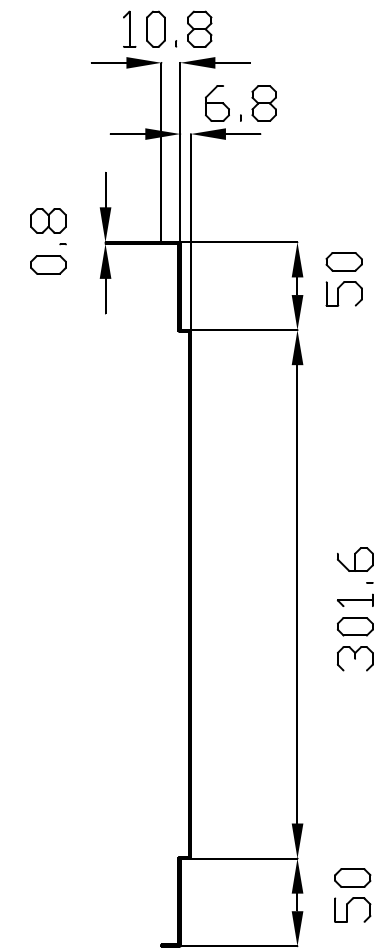

Материал короба сталь 0.8 мм

УКАЗАНЫ НАРУЖНЫЕ РАЗМЕРЫ