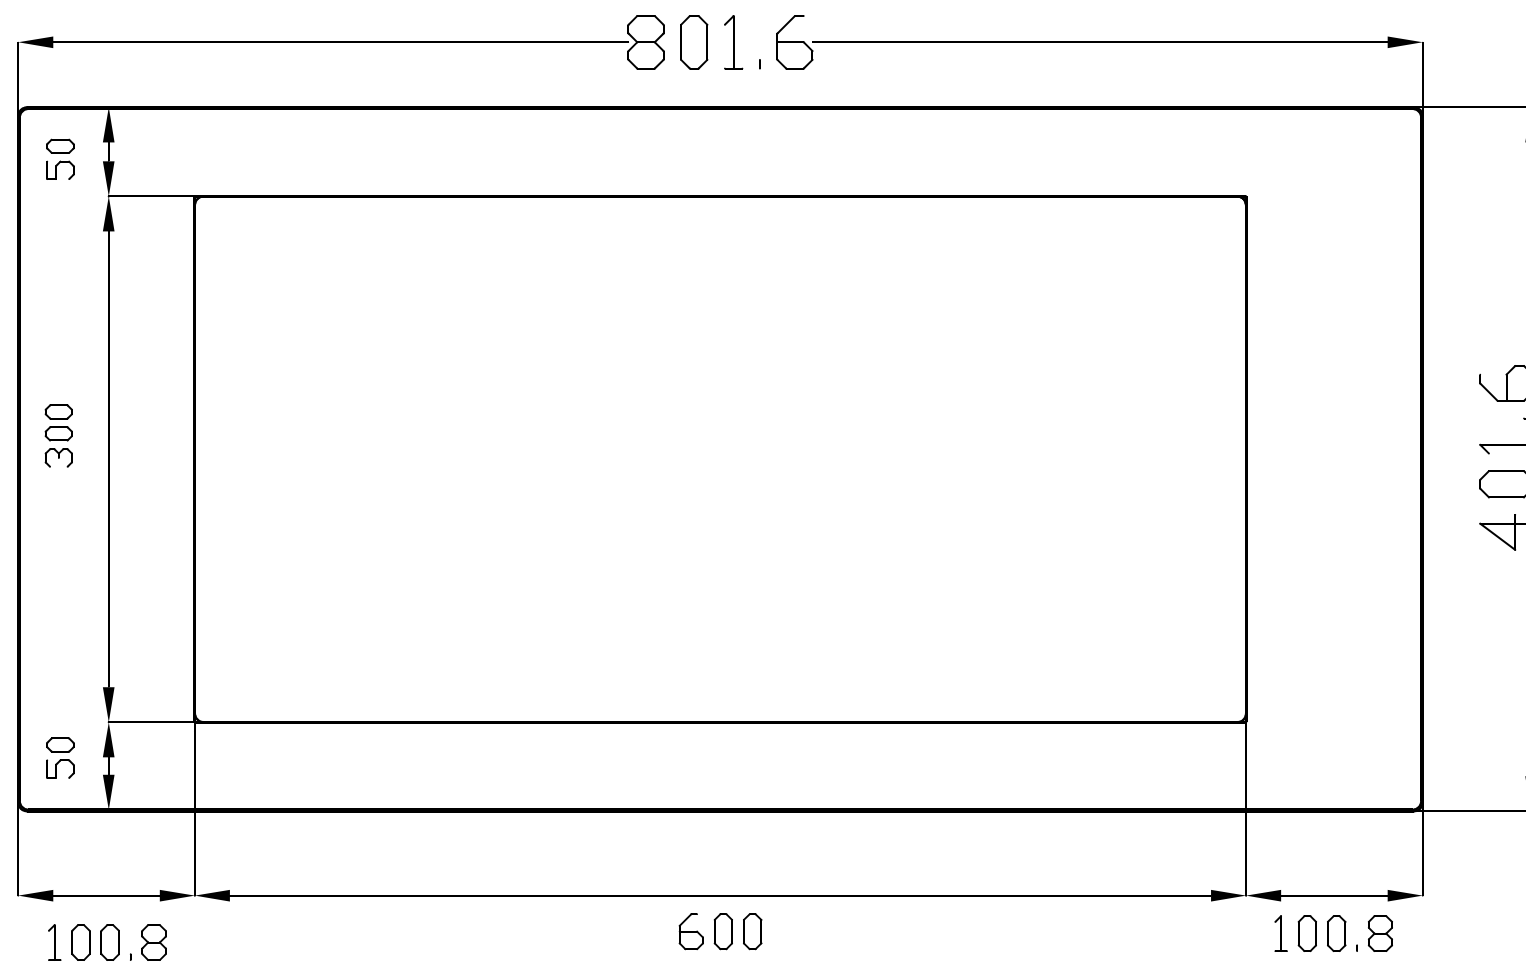

Материал короба сталь 0.8 мм

УКАЗАНЫ НАРУЖНЫЕ РАЗМЕРЫ