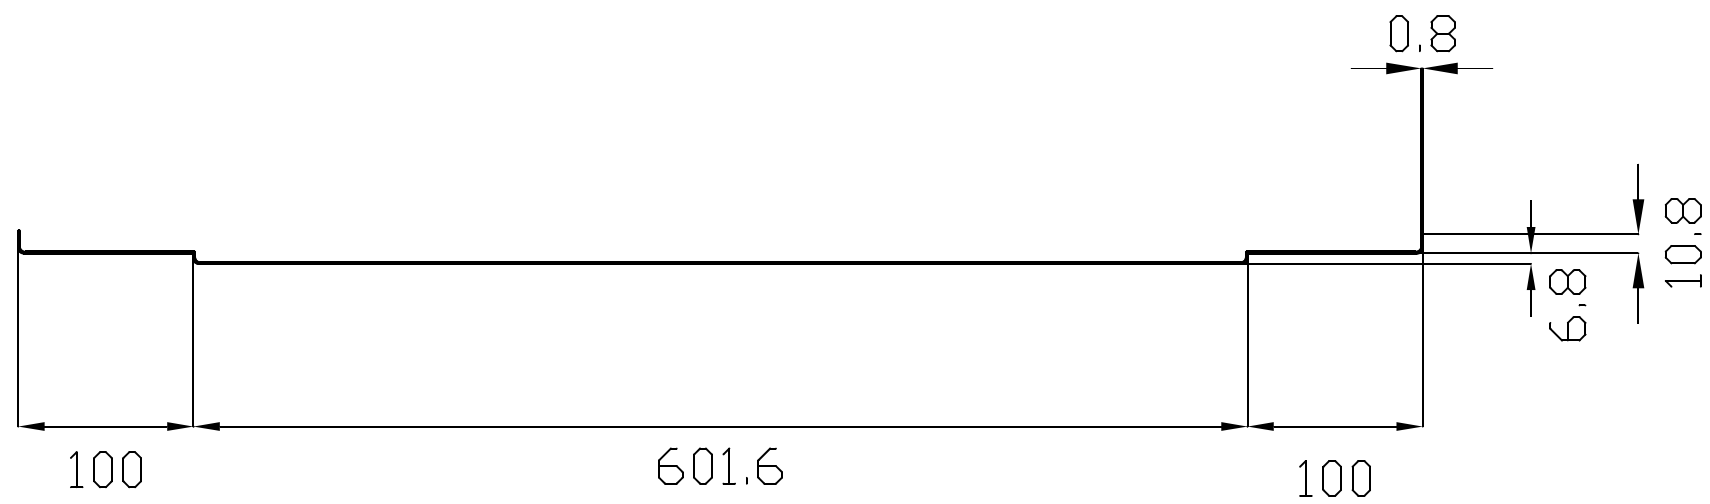

Материал короба сталь 0.8 мм

УКАЗАНЫ НАРУЖНЫЕ РАЗМЕРЫ