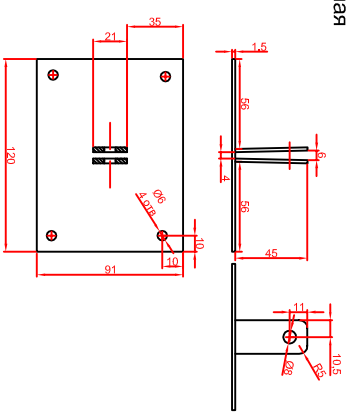

Подставка под ногу и ванную

Трубка, сталь нержаве, полированная

Площадка, сталь 2мм, покраска порошковая, белая

Нога 1, сталь, покраска порошковая в белый цвет

Нога 2, сталь, покраска порошковая в белый цвет

Опора, сталь, покраска порошковая в белый цвет

Труба

Голова