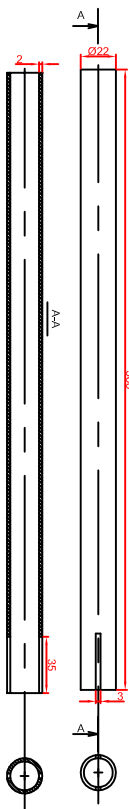

Подставка под ногу и ванную

Трубка, сталь нержаве, полированная

Площадка, сталь 2мм, покраска порошковая, белая

Нога 1, сталь, покраска порошковая в белый цвет

Нога 2, сталь, покраска порошковая в белый цвет

Опора, сталь, покраска порошковая в белый цвет

Труба

Голова