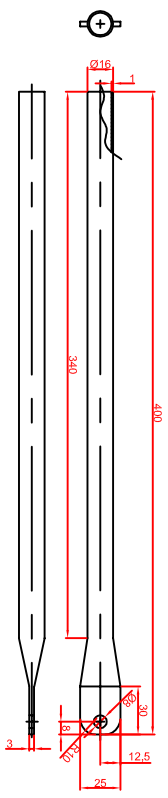

Подставка под ногу и ванную

Трубка, сталь нержаве, полированная

Площадка, сталь 2мм, покраска порошковая, белая

Нога 1, сталь, покраска порошковая в белый цвет

Нога 2, сталь, покраска порошковая в белый цвет

Опора, сталь, покраска порошковая в белый цвет

Труба

Голова