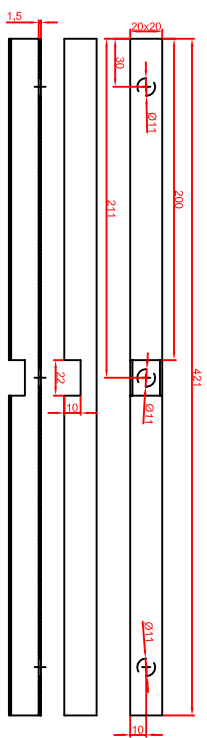

Подставка под ногу и ванную

Трубка, сталь нержаве, полированная

Площадка, сталь 2мм, покраска порошковая, белая

Нога 1, сталь, покраска порошковая в белый цвет

Нога 2, сталь, покраска порошковая в белый цвет

Опора, сталь, покраска порошковая в белый цвет

Труба

Голова