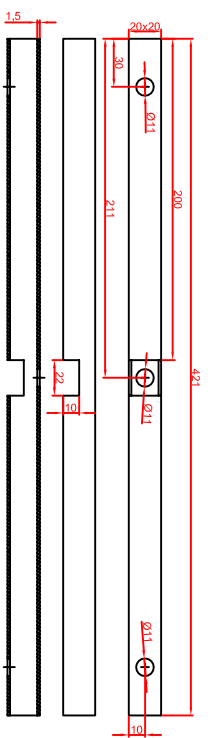

Подставка под ногу и ванную

Трубка, сталь нержаве, полированная

Площадка, сталь 2мм, покраска порошковая, белая

Нога 1, сталь, покраска порошковая в белый цвет

Нога 2, сталь, покраска порошковая в белый цвет

Опора, сталь, покраска порошковая в белый цвет

Труба

Голова