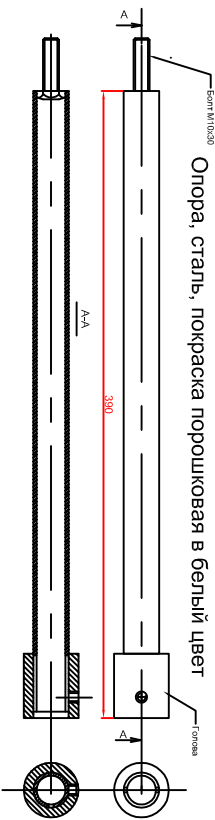

Подставка под ногу и ванную

Трубка, сталь нержаве, полированная

Площадка, сталь 2мм, покраска порошковая, белая

Нога 1, сталь, покраска порошковая в белый цвет

Нога 2, сталь, покраска порошковая в белый цвет

Опора, сталь, покраска порошковая в белый цвет

Труба

Голова