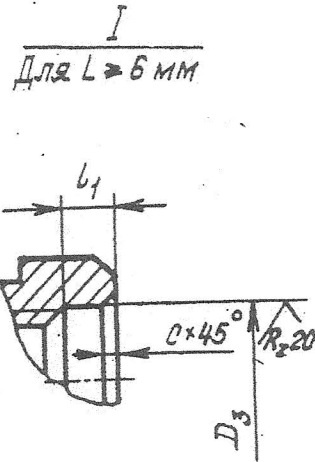

Втулка 14-02-001 11149-73 R_z 40 / - по 9 мм (✓)

Сталь 30Х1СА

Размеры в мм

D	D ₁	D ₂	D ₃	C	l	l ₁	L	b	p	Масса 1000 шт.
M3	5	4	-	0,2 ⁺ 0,1	1,5	-	5,0	2,0	0,5	0,40