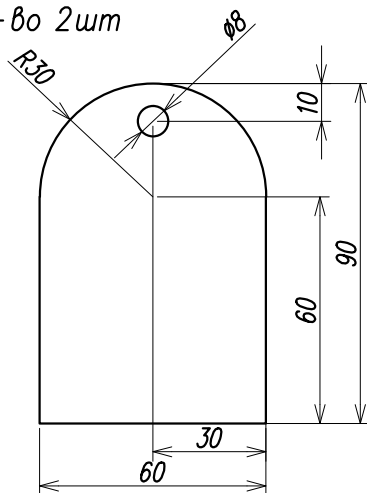

Торцы заглушить

кол-во 1шт

Труба 60x60, нерж. сталь шлиф.

1690

заглушка нерж. сталь. шлиф.  
S=2mm  
кол-во 2шт

Инв. № подл. Подп. и дата

Изм.	Колуч	Лист	N док	Подпись	Дата			
ГИП							Стадия	Лист
Проверил							РД	2
								Листов
Разраб.	Лещиков				28/11	Заявка на изготовление		
Н. контр.						г. Москва		