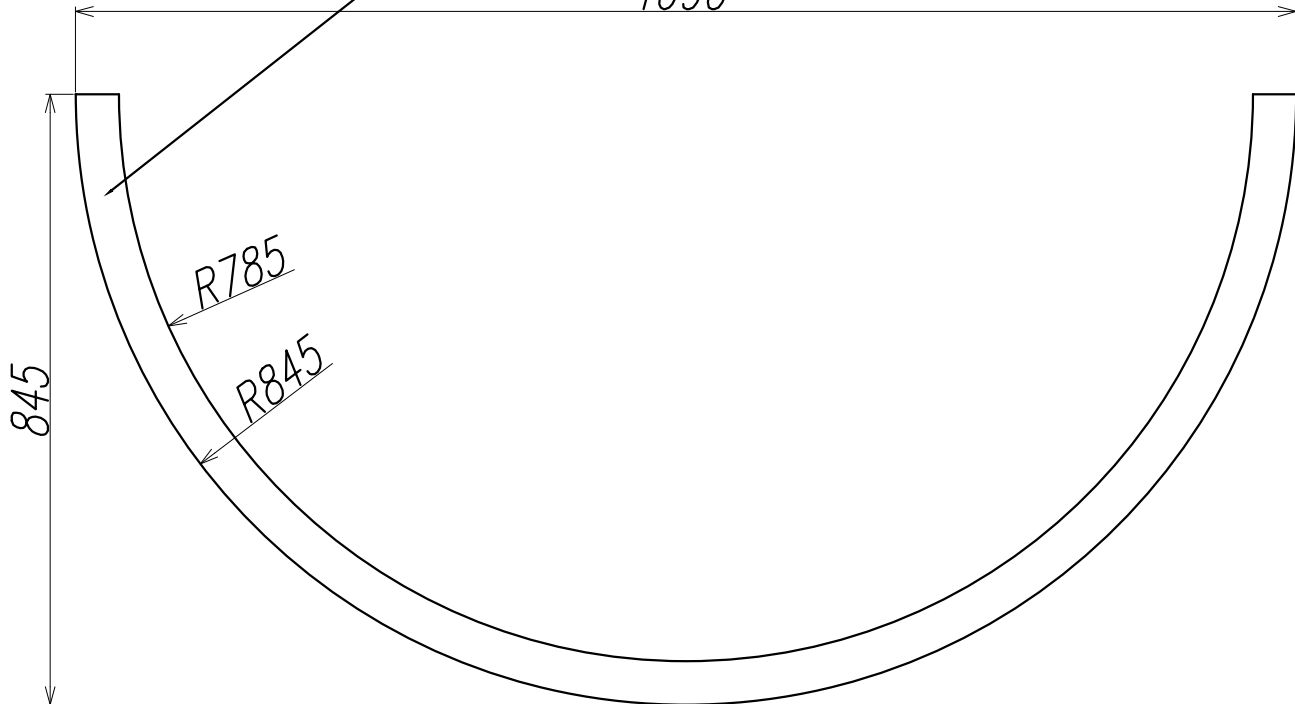

Торцы заглушить

кол-во 1шт

Труба 60x60, нерж. сталь шлиф.

1690

заглушка нерж. сталь. шлиф.  
S=2mm  
кол-во 2шт

Инв. № подл. Подп. и дата

Изм.	Колуч	Лист	N док	Подпись	Дата			
ГИП							Стадия	Лист
Проверил							РД	2
								Листов
Разраб.	Лещиков				28/11	Заявка на изготовление		
Н. контр.						г. Москва		